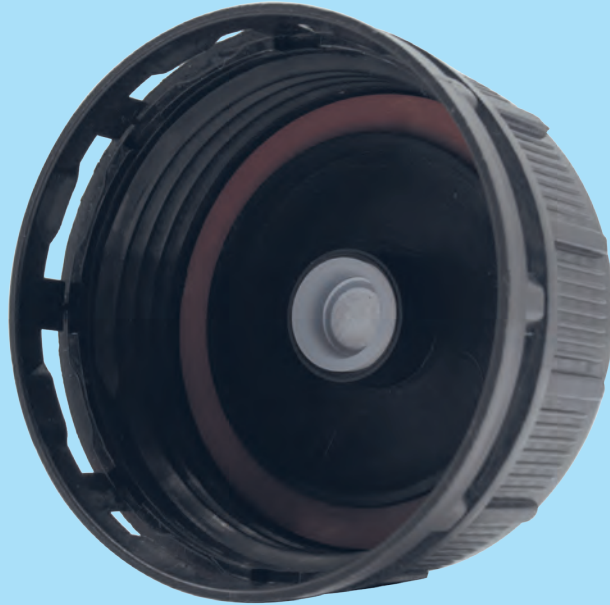

63MM KAPAK F15 VENTİLİ / SK63 TAMPER EVIDENT CAP WITH F15 VENT

ÇAP DIAMETER	KİLİT LOCK	CONTA GASKET	VENTİL VENT
63MM	VAR YES	PVC PVC	PLASTİK F15 PLASTIC F15