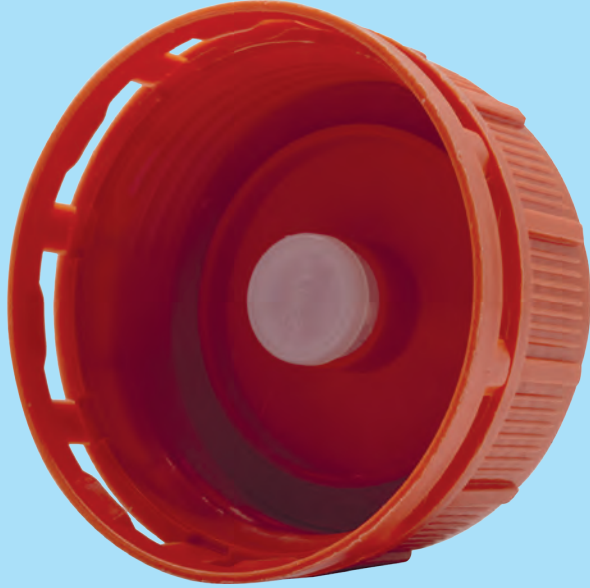

63MM KAPAK F17 VENTİLLİ / 63 MM TAMPER EVIDENT CAP WITH F17 VENT

ÇAP DIAMETER	KİLİT LOCK	CONTA GASKET	VENTİL VENT
63MM	VAR YES	PVC PVC	PLASTİK F17 PLASTIC F17