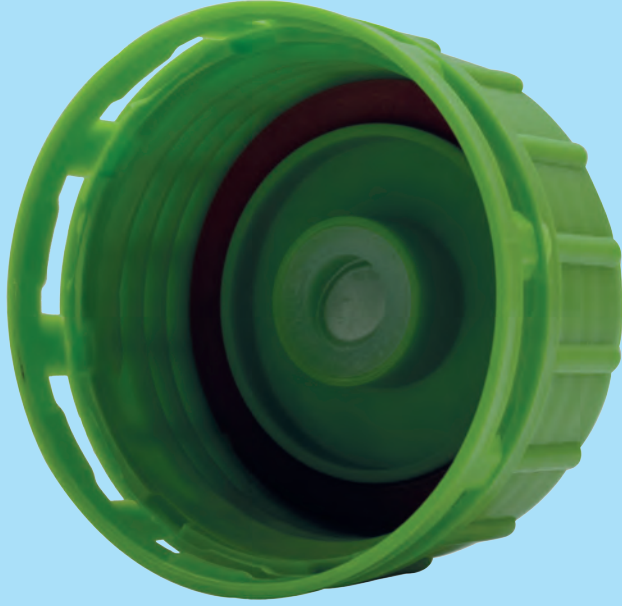

50MM KİLİTLİ KAPAK F15 VENTİLLİ / 50 MM TAMPER EVIDENT
CAP WITH F15 VENT

ÇAP DIAMETER	KİLİT LOCK	CONTA GASKET	VENTİL VENT
50MM	VAR YES	PVC PVC	PLASTİK F15 PLASTIC F15