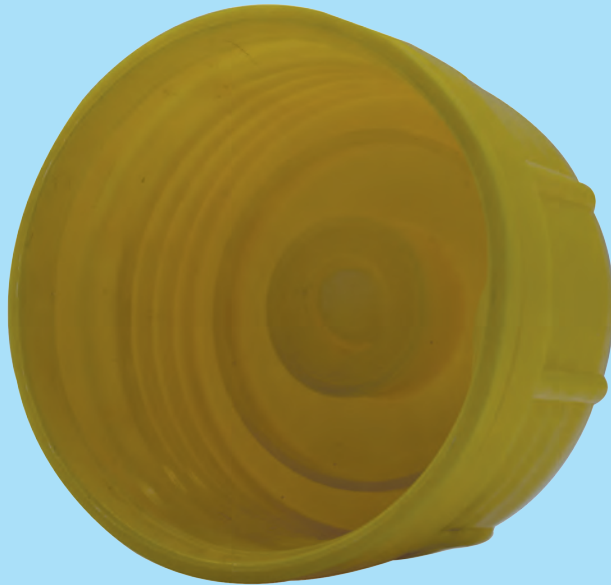

45MM KİLİTLİ KAPAK F15 VENTİLLİ/ 45 MM TAMPER EVIDENT
CAP WITH F15 VENT

ÇAP DIAMETER	KİLİT LOCK	CONTA GASKET	VENTİL VENT
45MM	VAR YES	PVC PVC	PLASTİK F15 PLASTIC F15